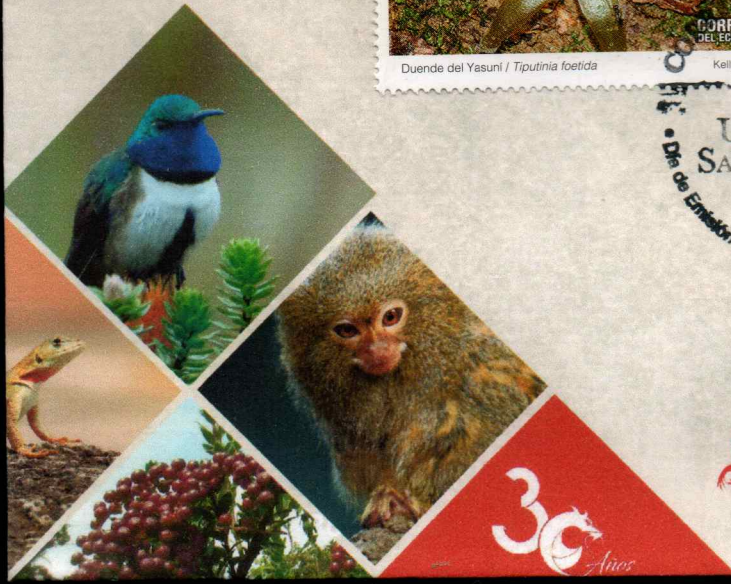

Primer Día de Emisión

Nº 004

Duende del Yesuni / *Tiputinia foetida*

Mucho Leoncillo / *Capella pygmaea* Pablo Yépez

Mortiño / *Vaccinium floribundum* María de Lourdes Torres

UNIVERSIDAD SAN FRANCISCO DE QUITO
Primer Día de Emisión - Quito