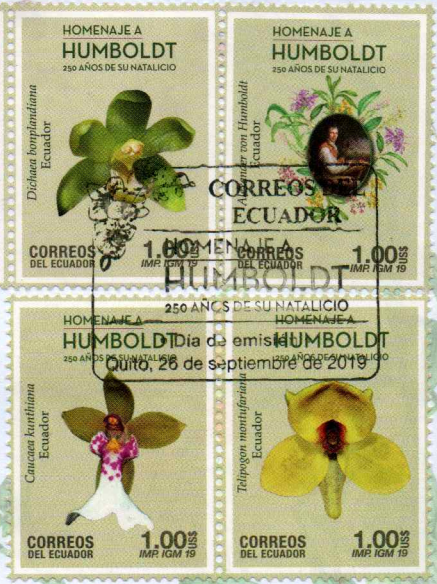

250 AÑOS DE SU NATALICIO

HOMENAJE A HUMBOLDT
250 AÑOS DE SU NATALICIO
CORREOS DEL ECUADOR
HOMENAJE A HUMBOLDT
250 AÑOS DE SU NATALICIO
Día de emisión •
Quito, 26 de septiembre de 2019

Primer Día de Emisión
Nº 000120