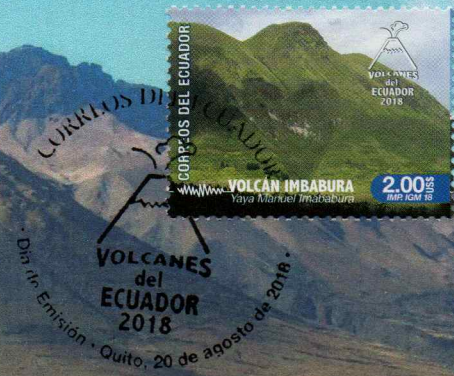

	<p>Templo Kinkaku-ji en Kioto</p> <p>2.50 IMP. IGM. 18</p>	<p>Isla Sagrada de Miyajima</p> <p>2.50 IMP. IGM. 18</p>	
	<p>Iglesia La Compañía de Jesús de Quito</p> <p>2.50 IMP. IGM. 18</p>	<p>El Arco de Darwin</p> <p>2.50 IMP. IGM. 18</p>	
	<p>Nº 000618</p>		<p>VALOR DE LA HOJA 10.00 USD</p>
	<p>Nº 000183</p> <p>Primer Día de Emisión</p>		

**VOLCANES
del
ECUADOR
2018**
VOLCÁN CORAZÓN

Primer Día de Emisión

Nº 001

**VOLCANES
del
ECUADOR
2018**
VOLCÁN IMBABURA

Primer Día de Emisión

Nº 001

ACCION GERMANY

VOLCANES del ECUADOR 2018
VOLCÁN COTACACHI